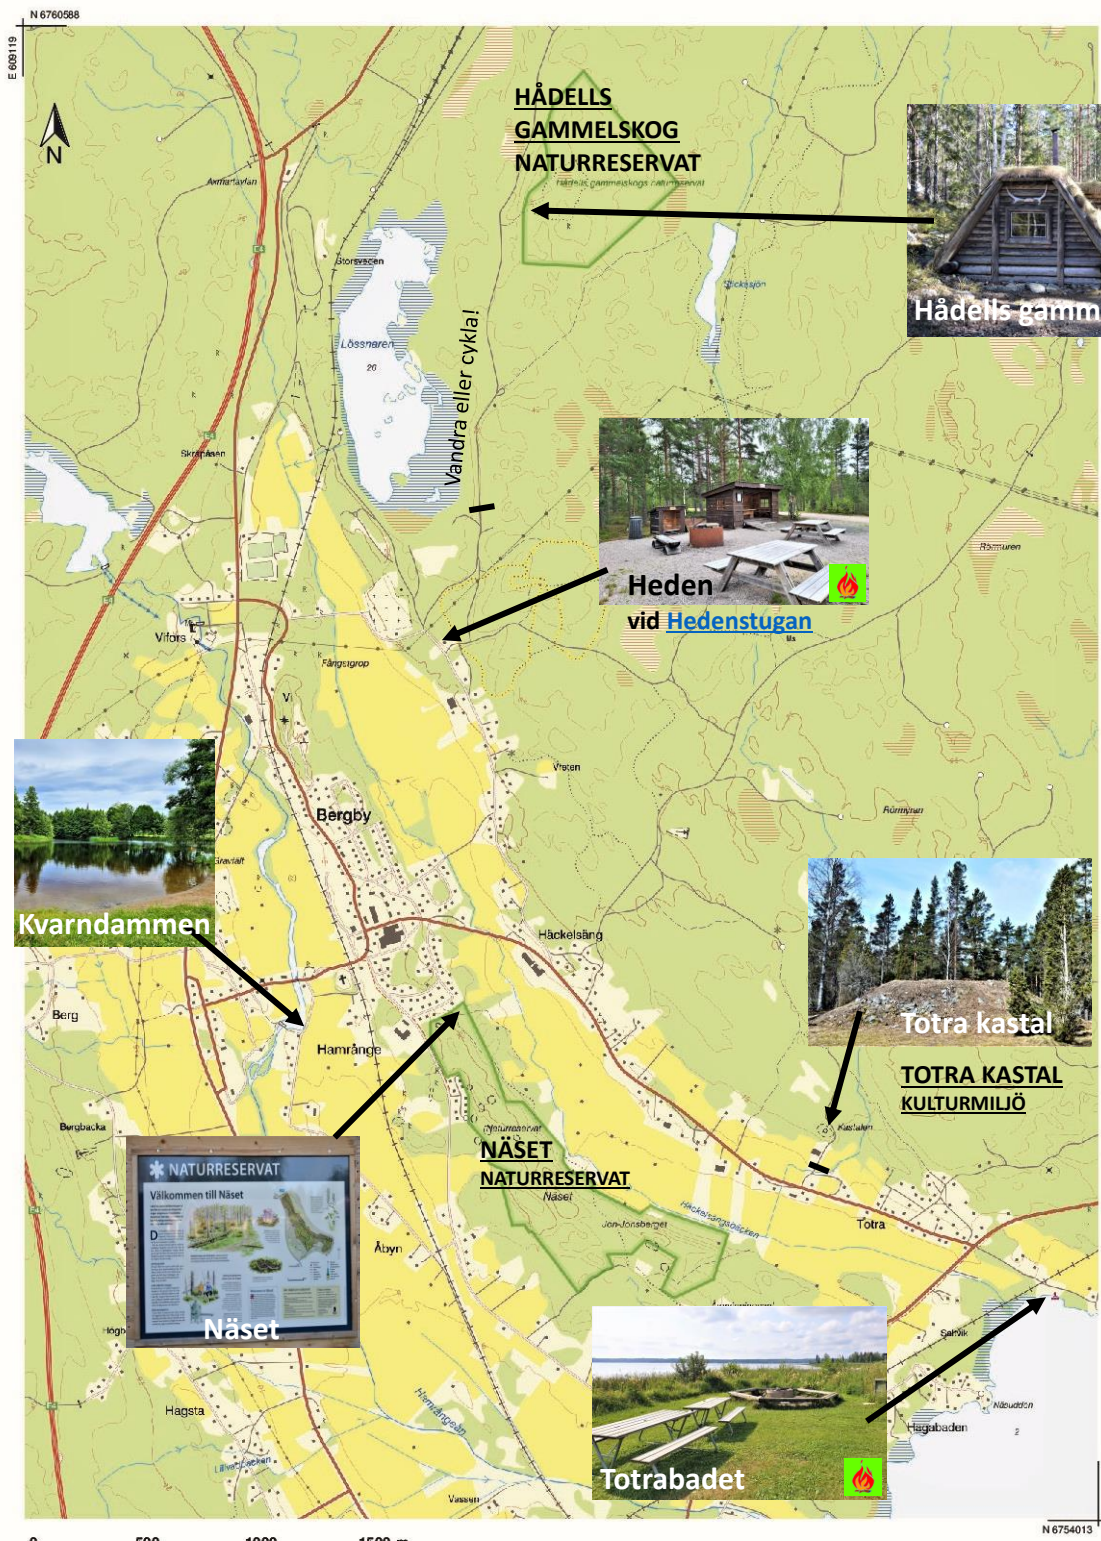

Några trevliga och lättillgängliga

BESÖKSMÅL

i Norrsundet-trakten

På nedanstående kartor syns det vilka platser
som har eldstad/grillplats

Ta med dig egen ved! Släck elden noga innan du lämnar platsen!
Låt det inte synas att du besökt den!

N 6758251

E 61421

0 600 1200 1800 m

Skala 1:20 000, SWEREF 99 TM, RH 2000.

LANTMÄTERIET

N 6754711

E 619941

Klicka för mer information: